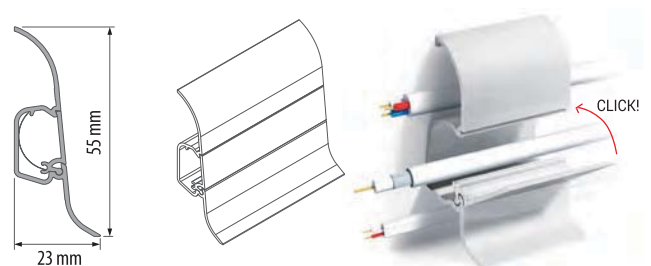

WYMIARY / РАЗМЕР / DIMENSIONS

Kolor Цвет Colour	Nr artykułu No produktu Art. No	Długość Длина Length	
Srebrny	W-AL-LP55-C0-250	2,5 m	10