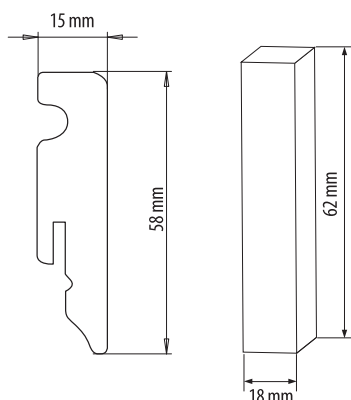

WYMIARY / РАЗМЕР / DIMENSIONS

MOCOWANIE LISTWY / КРЕПЛЕНИЕ ДЛЯ ПЛИНТУСА / FIXING ELEMENT

Nr artykułu No produktu Art. No		
T-MD-GC30	30	30