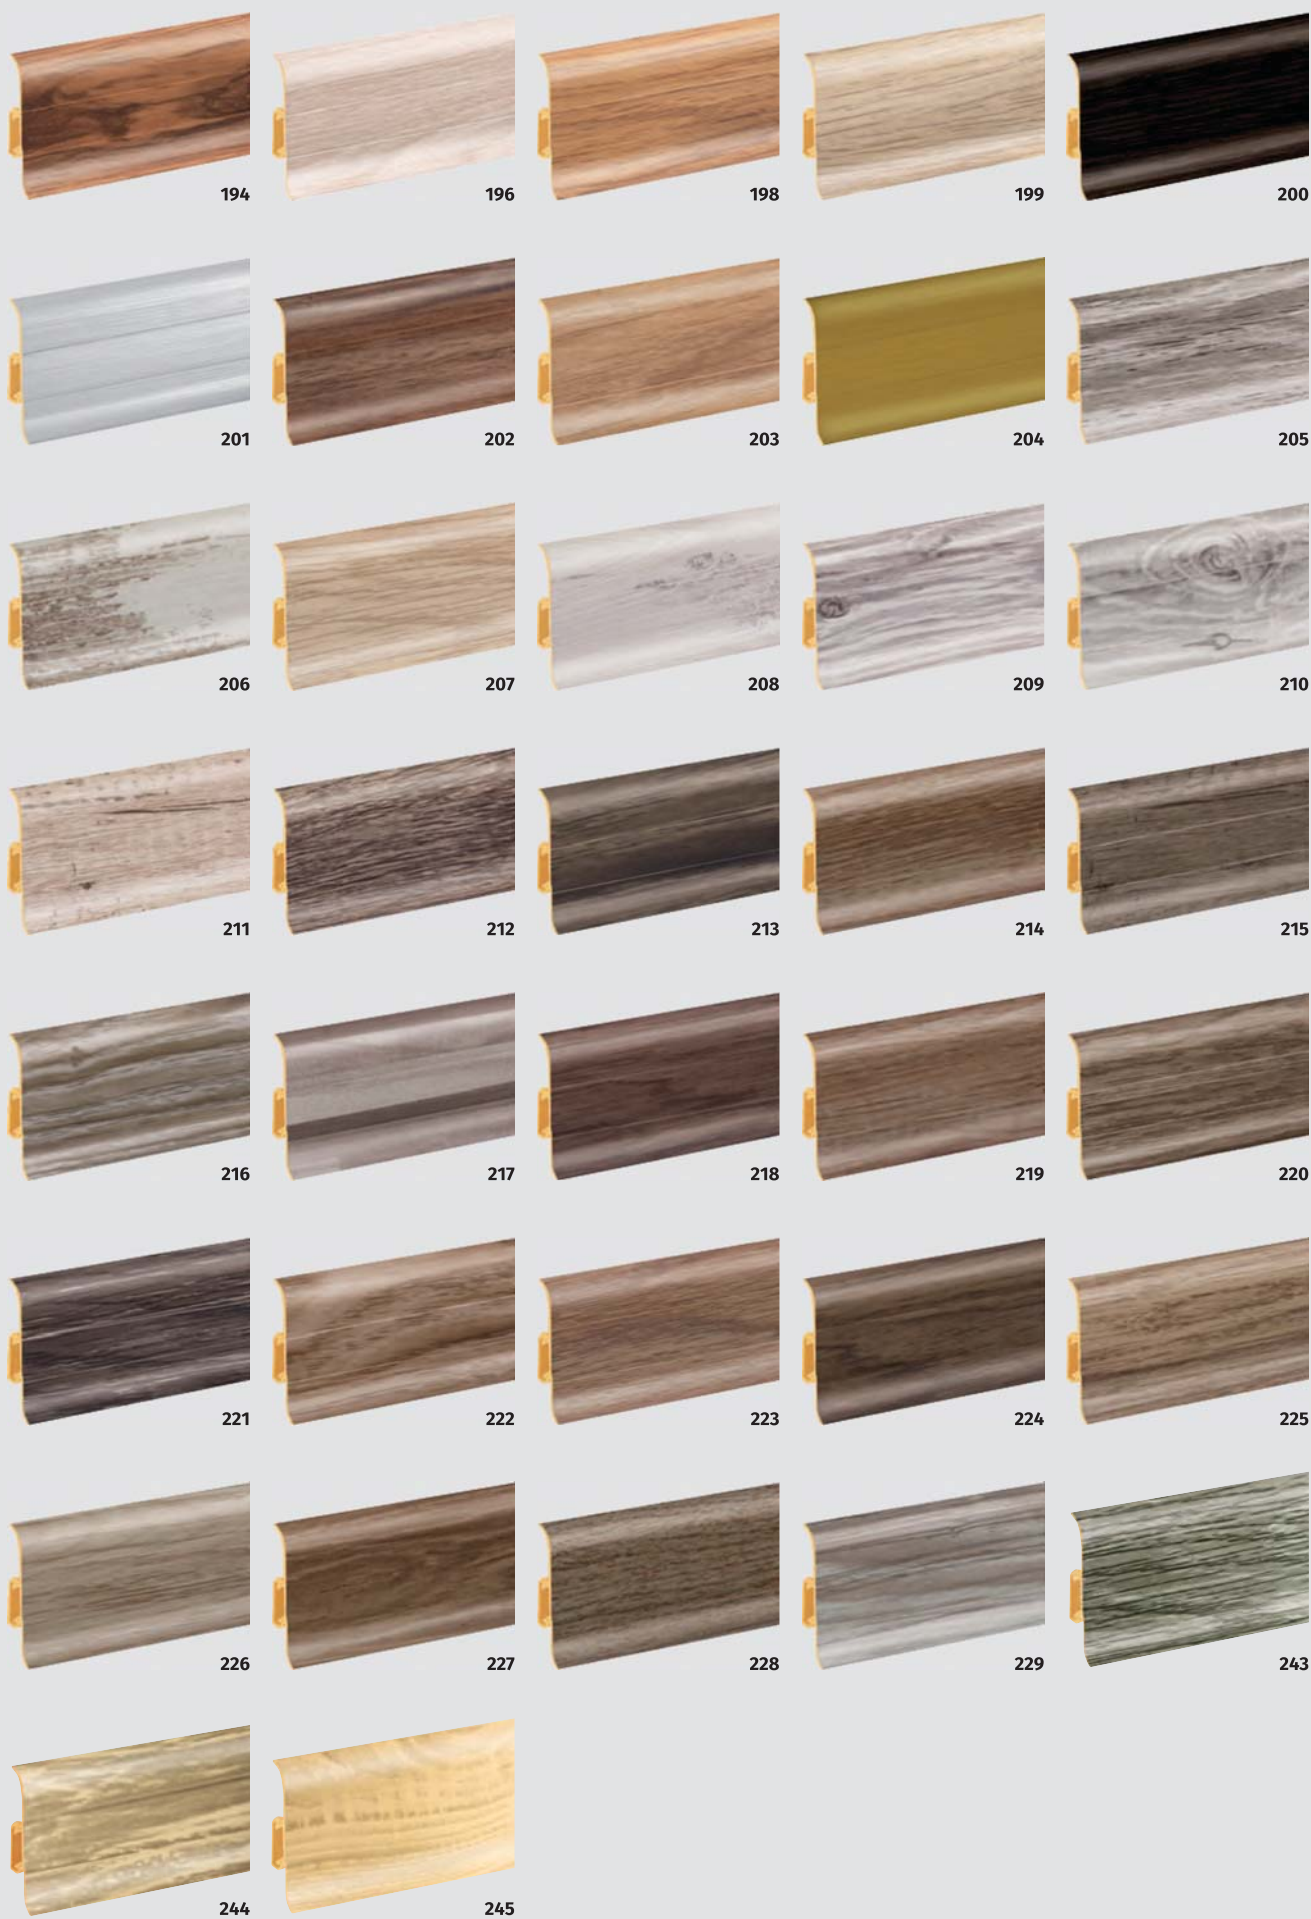

KOLORYSTYKA LISTEW PRZYPODŁOGOWYCH PREMIUM

ЦВЕТОВАЯ ГАММА ПЛИНТУСОВ PREMIUM

RANGE OF COLOURS – PREMIUM SKIRTING BOARD

Połysk
Глянцевый
Gloss

Mat
Матовый
Matt

12

POWODÓW DLA KTÓRYCH WARTO
KUPIĆ ORYGINALNE LISTWY CEZAR®
ПРИЧИН, ПО КОТОРЫМ СТОИТ КУПИТЬ
ОРИГИНАЛЬНЫЕ ПРОФИЛИ ЦЕЗАРЬ®
REASONS TO BUY ORIGINAL CEZAR®
SKIRTING BOARDS