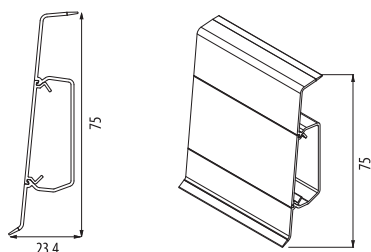

WYMIARY / РАЗМЕР / DIMENSIONS

AKCESORIA / АКЦЕССУАРЫ / ACCESSORIES