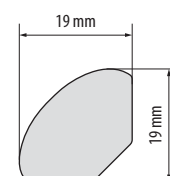

Kolor Цвет Colour	Nr artykułu No продукта Art. No	Długość Длина Length	
101	W-LS-LPC-12-101-244	2,44 m	100