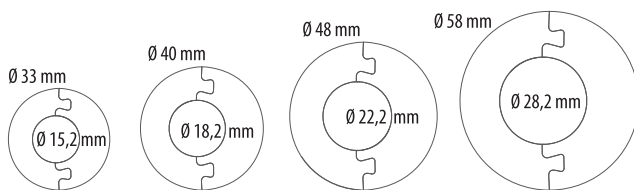

WYMIARY / РАЗМЕР / DIMENSIONS

MONTAŻ / МОНТАЖ / ASSEMBLY

Kolor Цвет Colour	Nr artykułu / No продукта / Art. No Rozmiar / Размер / Size				
	15 mm	18 mm	22 mm	28 mm	
68	W-PS-R015B-M068	–	W-PS-R022B-M068	W-PS-R028B-M068	
77	W-PS-R015B-M077	–	W-PS-R022B-M077	W-PS-R028B-M077	2
78	W-PS-R015B-M078	W-PS-R018B-M078	W-PS-R022B-M078	W-PS-R028B-M078	2
84	W-PS-R015B-M084	–	W-PS-R022B-M084	–	2
85	W-PS-R015B-M085	–	W-PS-R022B-M085	W-PS-R028B-M085	2
89	W-PS-R015B-M089	–	W-PS-R022B-M089	W-PS-R028B-M089	2
90	W-PS-R015B-M090	W-PS-R018B-M090	W-PS-R022B-M090	W-PS-R028B-M090	2
91	W-PS-R015B-M091	W-PS-R018B-M091	–	–	2
92	W-PS-R015B-M092	W-PS-R018B-M092	W-PS-R022B-M092	–	2
94	W-PS-R015B-M094	W-PS-R018B-M094	W-PS-R022B-M094	W-PS-R028B-M094	2
95	W-PS-R015B-M095	–	W-PS-R022B-M095	W-PS-R028B-M095	2
104	W-PS-R015B-M104	W-PS-R018B-M104	W-PS-R022B-M104	W-PS-R028B-M104	2
105	W-PS-R015B-M105	W-PS-R018B-M105	W-PS-R022B-M105	–	2
106	W-PS-R015B-M106	–	W-PS-R022B-M106	–	2
108	W-PS-R015B-M108	W-PS-R018B-M108	W-PS-R022B-M108	–	2
109	W-PS-R015B-M109	–	W-PS-R022B-M109	–	2
117	W-PS-R015B-M117	–	W-PS-R022B-M117	–	2
119	W-PS-R015B-M119	W-PS-R018B-M119	W-PS-R022B-M119	–	2
121	W-PS-R015B-M121	W-PS-R018B-M121	W-PS-R022B-M121	–	2
127	W-PS-R015B-M127	–	W-PS-R022B-M127	–	2
134	W-PS-R015B-M134	W-PS-R018B-M134	W-PS-R022B-M134	–	2
137	W-PS-R015B-M137	–	W-PS-R022B-M137	–	2
159	W-PS-R015B-M159	–	W-PS-R022B-M159	W-PS-R028B-M159	2

① Produkty w blistrze dostępne do 30.06.2016 / Продукты в блистерной упаковке доступны до 30.06.2016 / Products in blister available until 30.06.2016