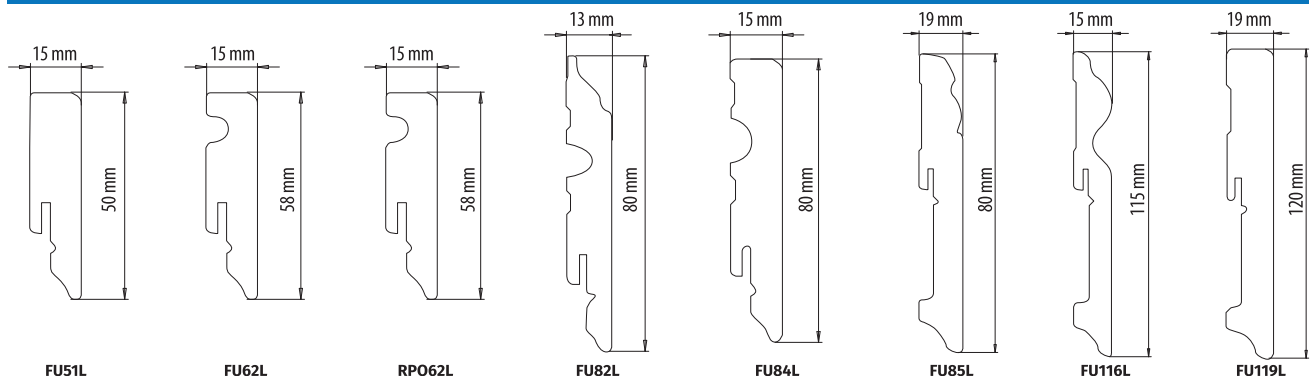

WYMIARY / РАЗМЕР / DIMENSIONS

MDF LAMINAT

LISTWA PRZYPODŁOGOWA LAMINOWANA MDF
ПЛИНТУС ИЗ МДФ ЛАМИНИРОВАННЫЙ
LAMINATED MDF SKIRTING BOARDS

LISTWY PRZYPODŁOGOWE

Kolor Цвет Colour	Nr artykułu 58 mm No produktu 58 mm Art. No 58 mm	Długość Длина Length		
M101	T-LP-MDF058-FU62L-M101-240	2,4 m	10	
M102	T-LP-MDF058-FU62L-M102-240	2,4 m	10	
M103	T-LP-MDF058-FU62L-M103-240	2,4 m	10	
M104	T-LP-MDF058-FU62L-M104-240	2,4 m	10	
M105	T-LP-MDF058-FU62L-M105-240	2,4 m	10	
M106	T-LP-MDF058-FU62L-M106-240	2,4 m	10	
M107	T-LP-MDF058-FU62L-M107-240	2,4 m	10	
M108	T-LP-MDF058-FU62L-M108-240	2,4 m	10	
M109	T-LP-MDF058-FU62L-M109-240	2,4 m	10	
M110	T-LP-MDF058-FU62L-M110-240	2,4 m	10	
M111	T-LP-MDF058-FU62L-M111-240	2,4 m	10	
M112	T-LP-MDF058-FU62L-M112-240	2,4 m	10	