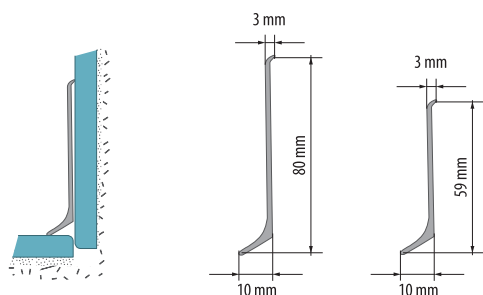

WYMIARY / РАЗМЕР / DIMENSIONS

Kolor Цвет Colour	Nr artykułu No продукта Art. No	Długość Длина Length	
Srebrny	W-AL-LP59-C0-250	2,5 m	10
Srebrny	W-AL-LP80-C0-250	2,5 m	10